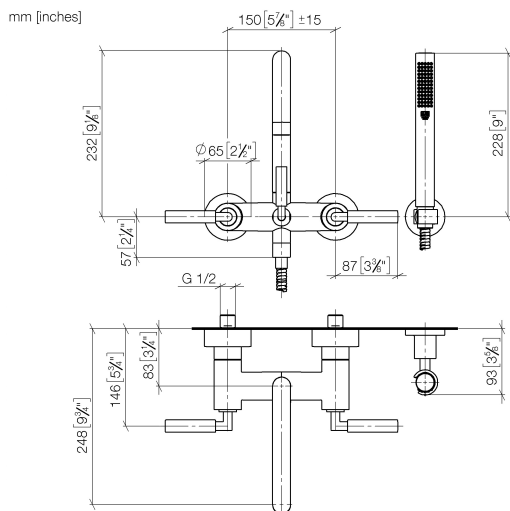

25 133 882

- Auslauf: runder luftangereicherter Strahl
- Durchfluss max. 22 l/min bei 3 bar Fließdruck
- Handbrause: COMPACT RAIN, Durchfluss max. 6,8 l/min (bei 3 Bar)
- Schlauchbrausegarnitur mit Antikalk-System
- Ausladung 240 mm
- Drehumstellung Wanne/Brause
- Schubrosetten Ø 65 mm
- Rosette für Brausehalter Ø 50 mm
- Anschluss 1/2"
- Stichmaß 150 mm ± 15 mm
- Metallbrauseschlauch 1250 mm mit integriertem Verdreherschutz

Eigensicher gegen Rückfließen.

Kombination mit Standanschlüssen auf Anfrage möglich (x-TRA SERVICE).

	Chrom	25 133 882-00
	Platin gebürstet	25 133 882-06
	Platin	25 133 882-08
	Dark Chrome	25 133 882-19
	Messing gebürstet (23kt Gold)	25 133 882-28
	Schwarz matt	25 133 882-33
	Champagne gebürstet (22kt Gold)	25 133 882-46
	Champagne (22kt Gold)	25 133 882-47
	Chrom gebürstet	25 133 882-93
	Dark Platin gebürstet	25 133 882-99

### Durchflussdiagramm

## Ersatzteilstückliste

Nr.	Artikelnummer	Benennung	Verbaumenge	Lieferzeit
1	25 100 882-00	Brausegarnitur	1	60
2	90 14 20 026 00 90	Dichtung	1	2
3	28 050 892-00	TARA Brausehalter - Chrom	1	10
4	90 30 02 072 00-00	Metall-Brauseschlauch 1/2" x 3/8" x 1250 mm - Chrom	1	10
5	28 019 979-00	Handbrause - Chrom	1	2