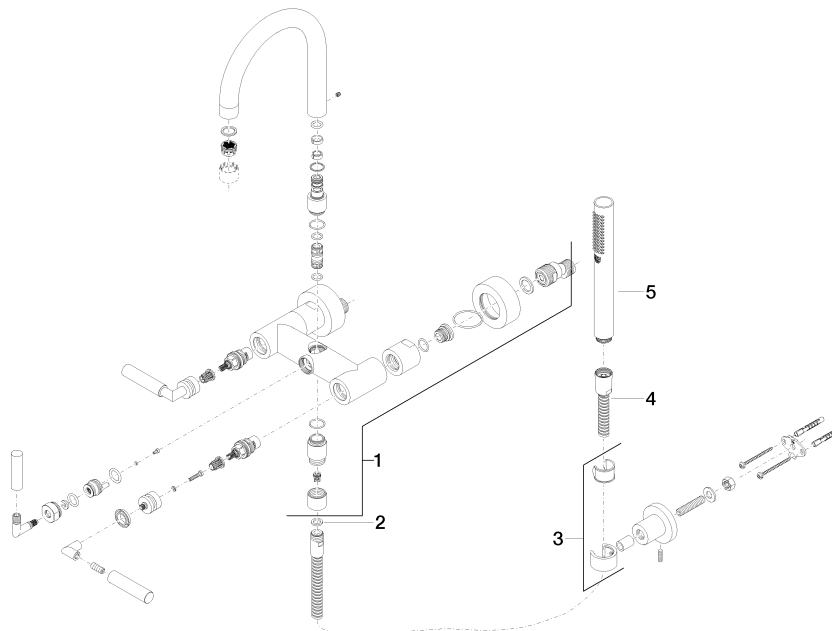

25 133 882

- Auslauf: runder luftangereicherter Strahl
- Durchfluss max. 22 l/min bei 3 bar Fließdruck
- Handbrause: COMPACT RAIN, Durchfluss max. 6,8 l/min (bei 3 Bar)
- Schlauchbrausegarnitur mit Antikalk-System
- Ausladung 240 mm
- Drehumstellung Wanne/Brause
- Schubrosetten Ø 65 mm
- Rosette für Brausehalter Ø 50 mm
- Anschluss 1/2"
- Stichmaß 150 mm ± 15 mm
- Metallbrauseschlauch 1250 mm mit integriertem Verdreherschutz

### Durchflussdiagramm

### Zertifikate

WRAS\_2210004.

LGA\_18933.

Belgaqua\_21-026-  
27\_4.

25 133 882

Ersatzteile für die  
anderen  
Oberflächenvarianten  
finden Sie hier: Platin  
gebürstet

## Ersatzteilstückliste

Nr.	Artikelnummer	Benennung	Verbaumenge	Lieferzeit
1	25 100 882-00	Brausegarnitur	1	60
2	90 14 20 026 00 90	Dichtung	1	2
3	28 050 892-00	TARA Brausehalter - Chrom	1	10
4	90 30 02 072 00-00	Metall-Brauseschlauch 1/2" x 3/8" x 1250 mm - Chrom	1	10
5	28 019 979-00	Handbrause - Chrom	1	2